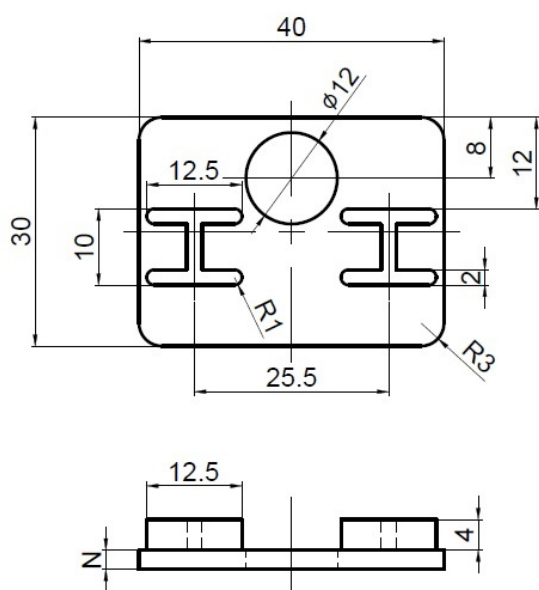

### Description:

Cushion "J" F/SS Clamp "Square BT", Glass 16mm (2,50mm), Black EPDM, For 22.10.726

### Item number:

22.10.705-0

Units	Box	Carton	HS Code	Barcode
Pcs.	8	2000	4016930090	
				5704866510776

AR. 6017. 16	16	2. 5mm
AR. 6017. 17	16. 76	2. 1mm
AR. 6017. 18	17. 52	1. 8mm